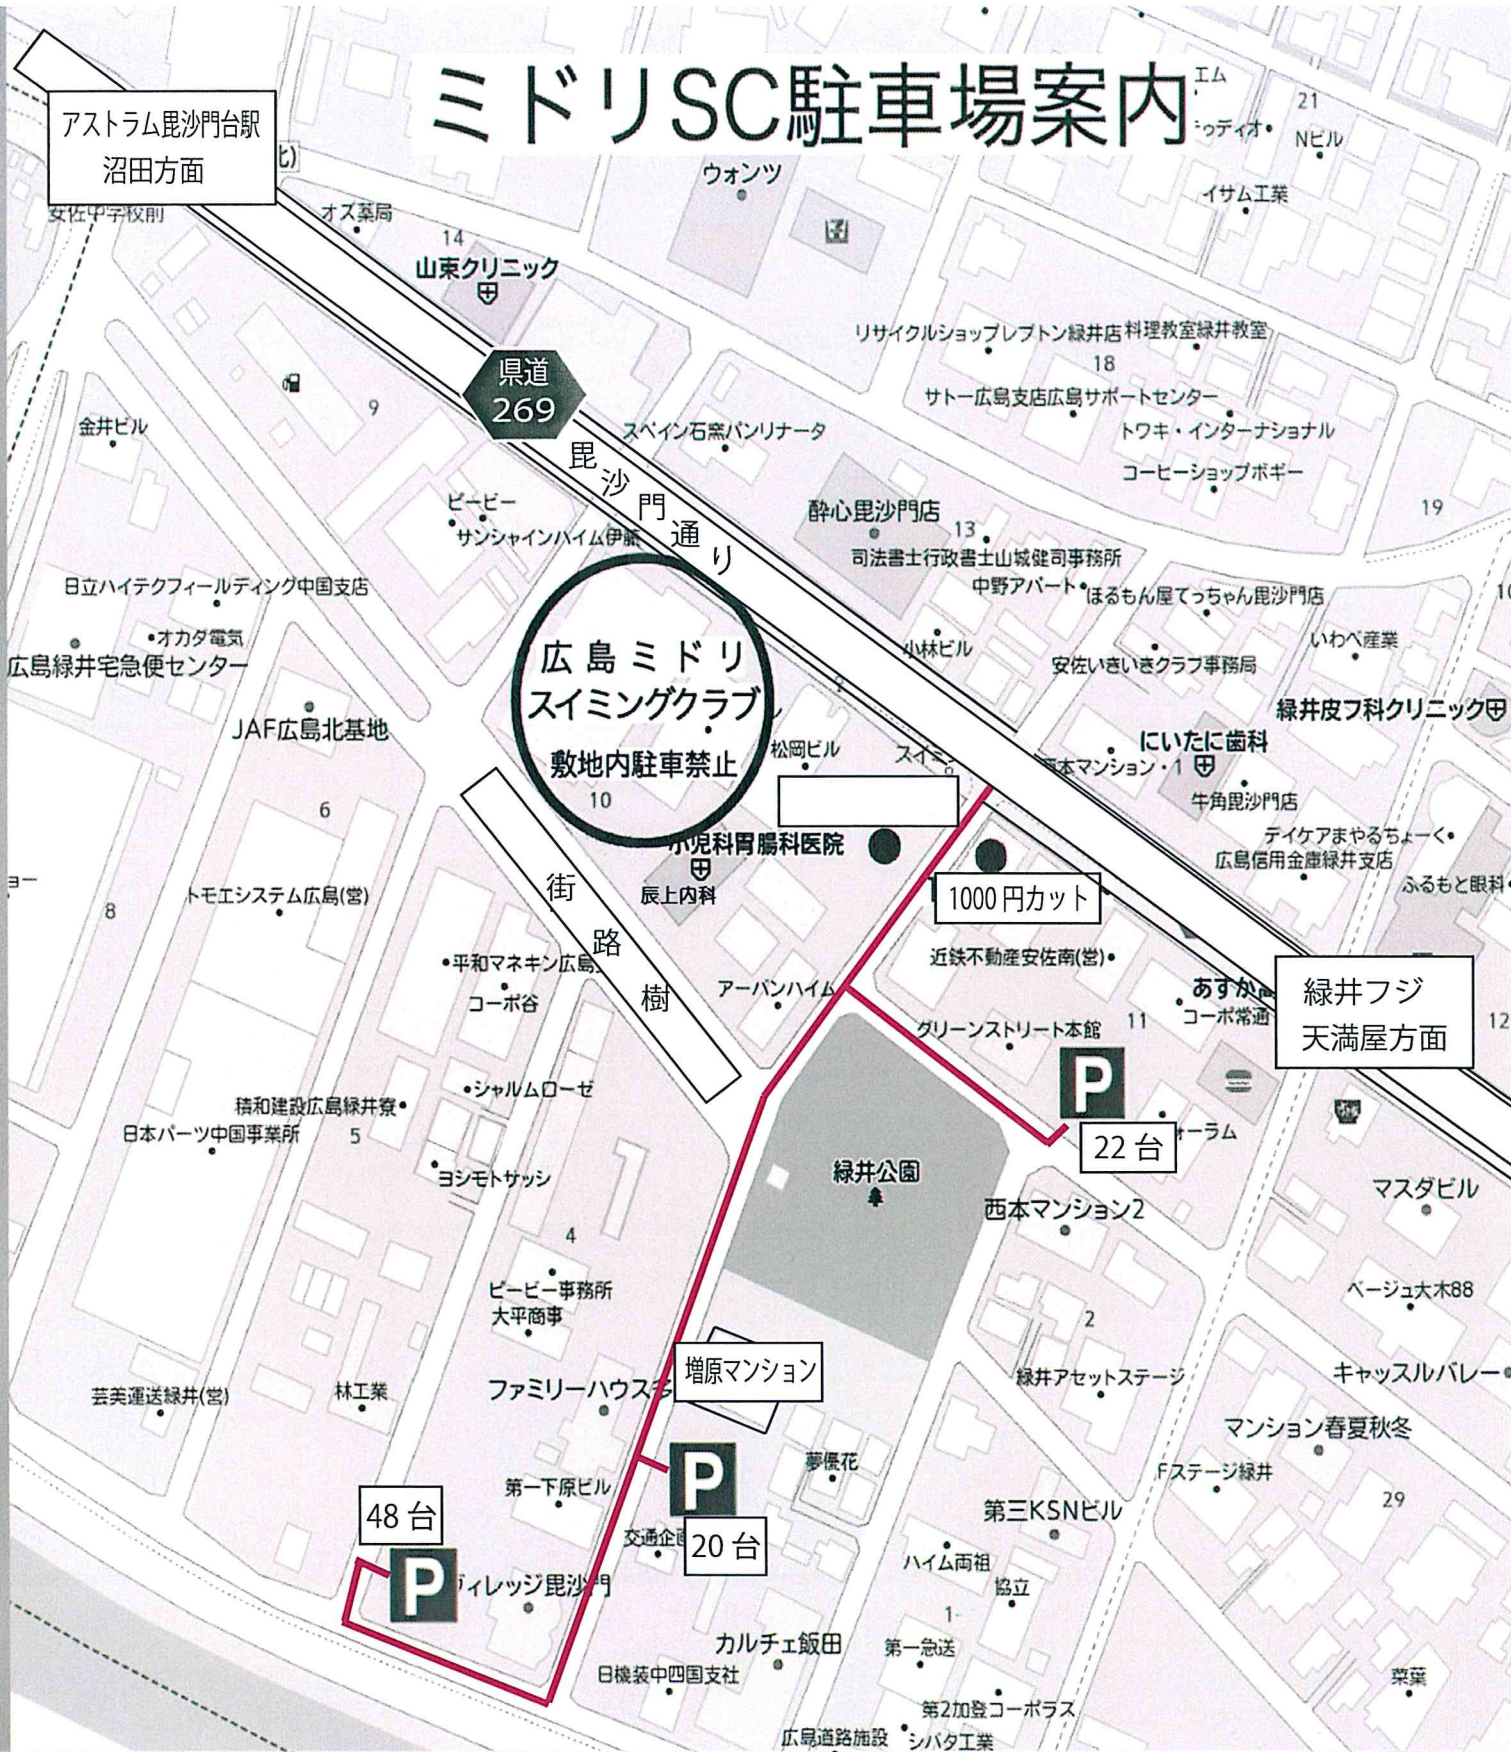

# ミドリSC駐車場案内

広島ミドリスイミング・アクアスパグリーン・ビーラインの共同駐車場です。  
空いている所に駐車して下さい。なお、ミドリの施設敷地内は駐車禁止です。

(有) 広島ミドリスイミングクラブ

082-877-6161